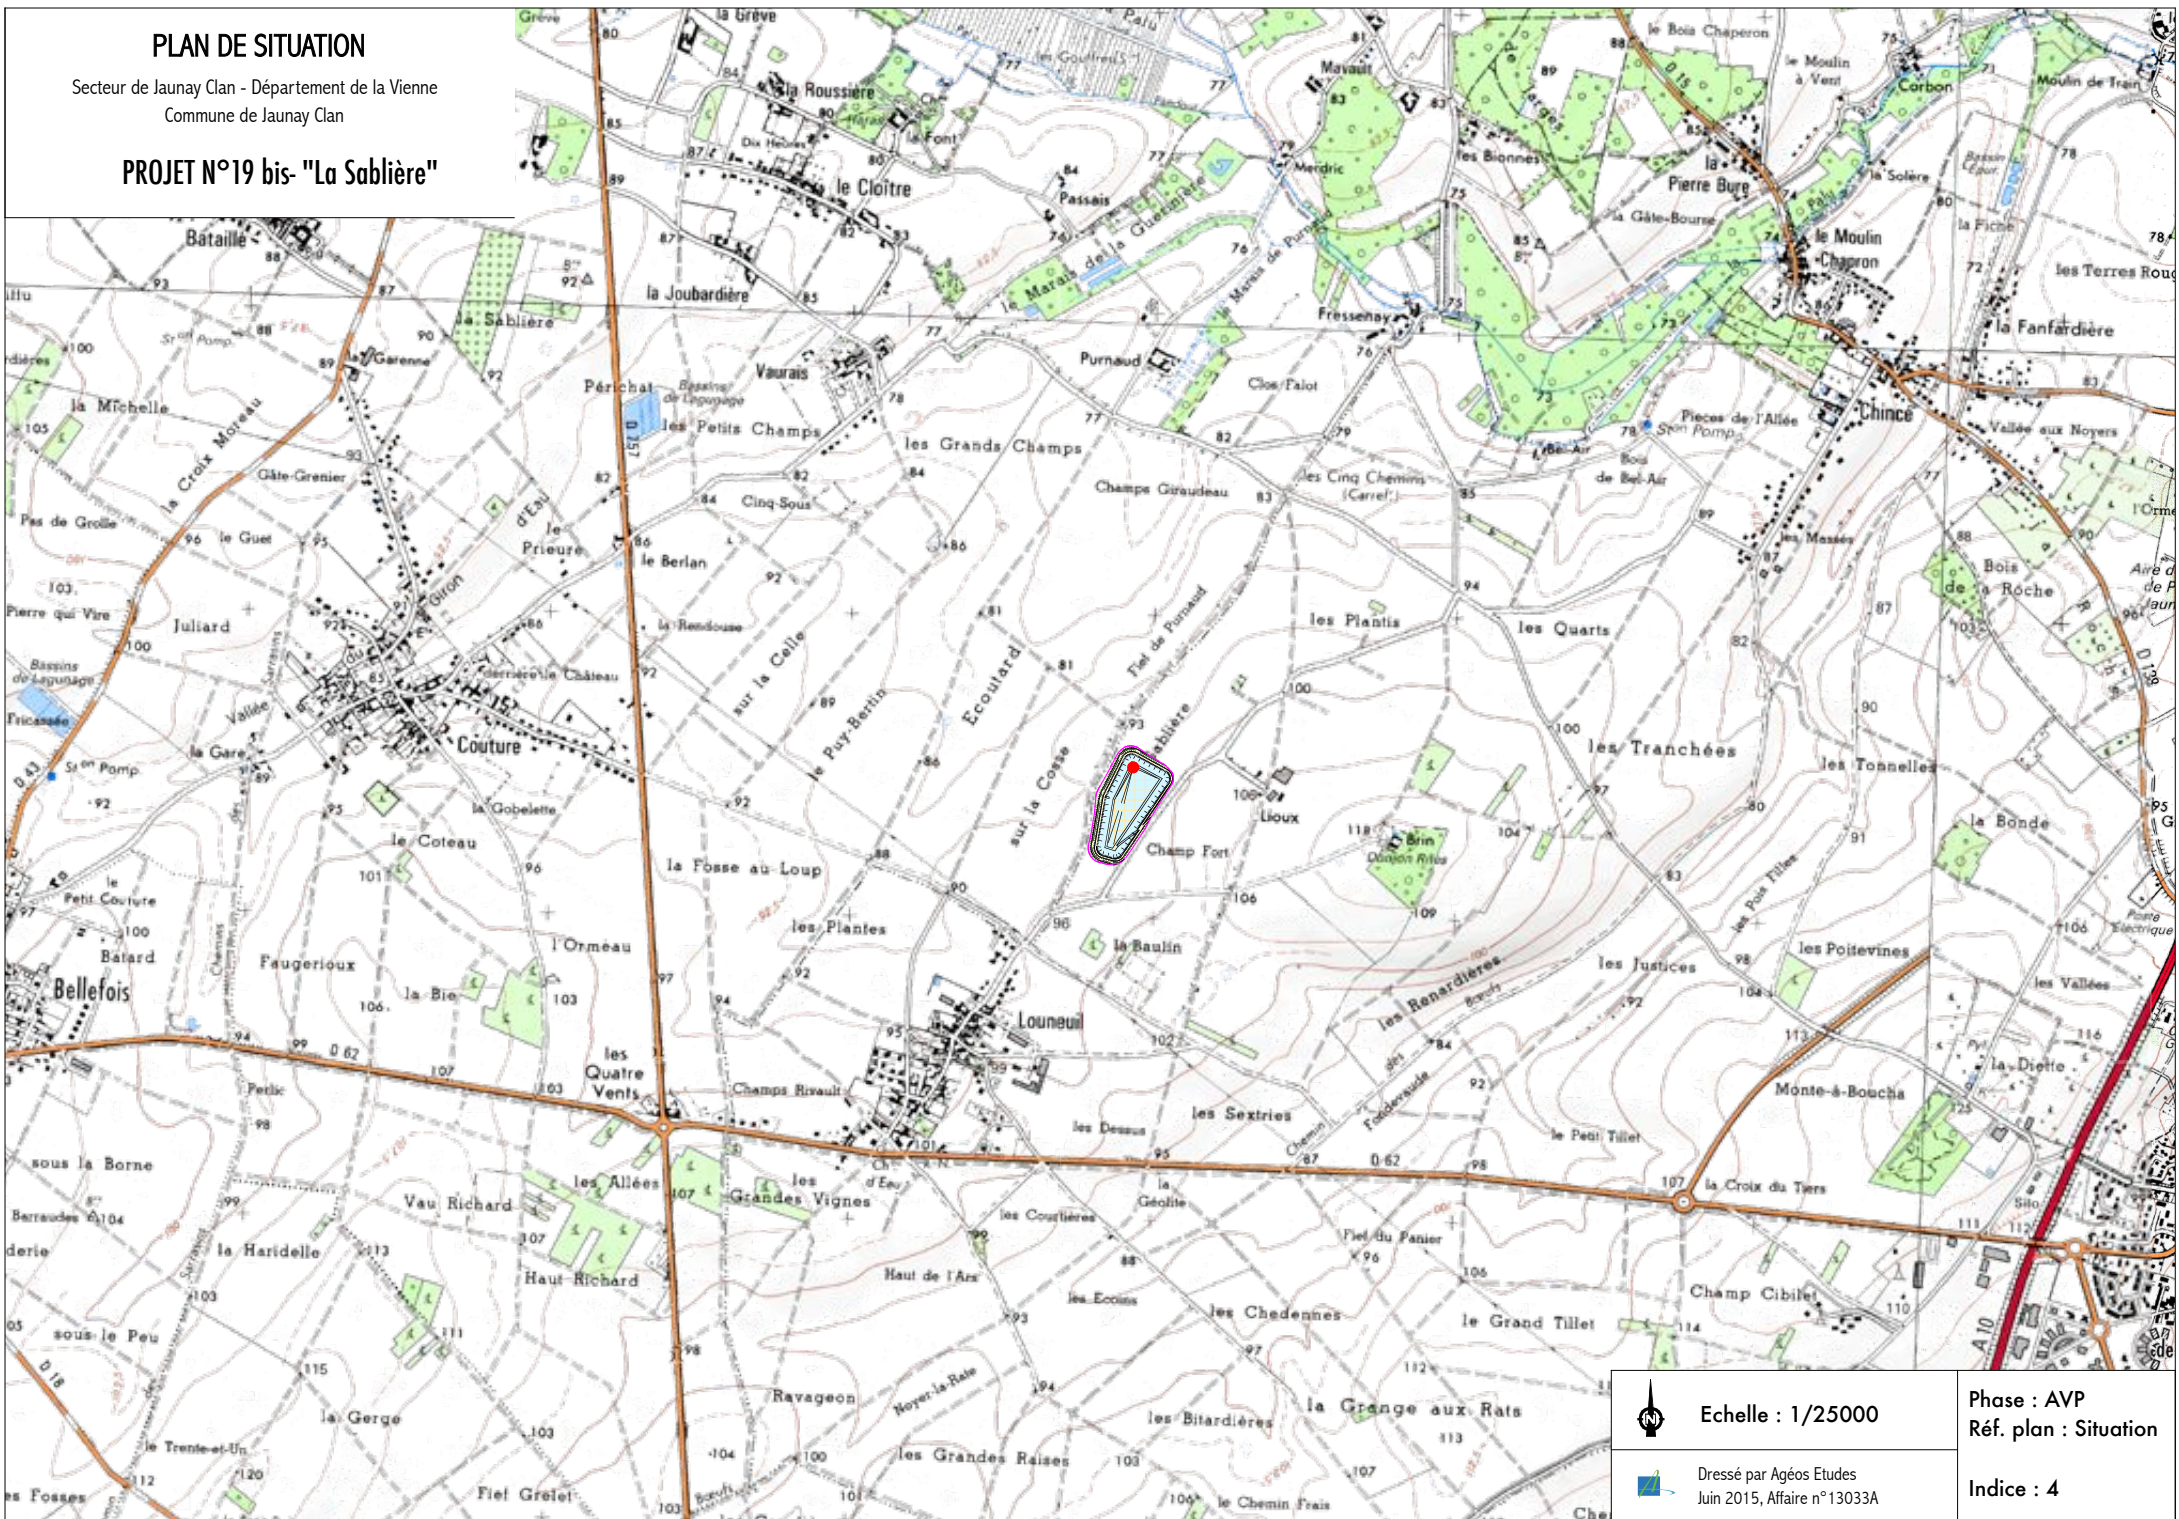

PLAN DE SITUATION

Secteur de Jaunay Clan - Département de la Vienne
Commune de Jaunay Clan

PROJET N°19 bis- "La Sablière"

| | | |
|---|--|-----------------------|
|  | Echelle : 1/25000 | Phase : AVP |
| |  Dressé par Agéos Etudes Juin 2015, Affaire n°13033A | Réf. plan : Situation |
| | | Indice : 4 |